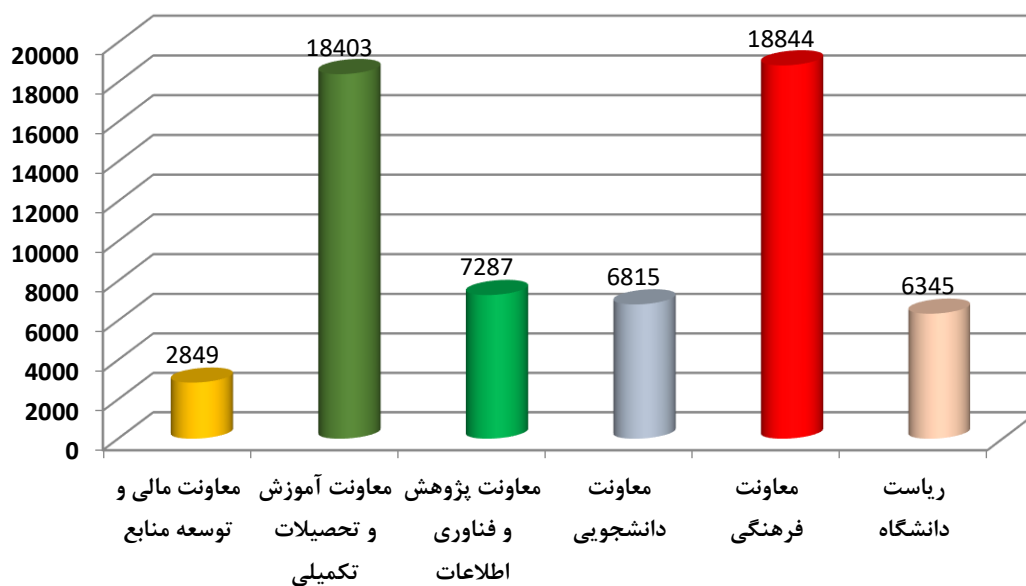

بازدید های کل ریاست و معاونت ها

براساس داده های موجود معاونت فرهنگی بیشترین بازدید و معاونت مالی و توسعه منابع کمترین آمار بازدید کل را به خود اختصاص داده اند.

بازدید های هفتگی ریاست و معاونت ها

براساس داده های موجود معاونت فرهنگی بیشترین بازدید و معاونت مالی و توسعه منابع کمترین آمار بازدید کل را به خود اختصاص داده اند.