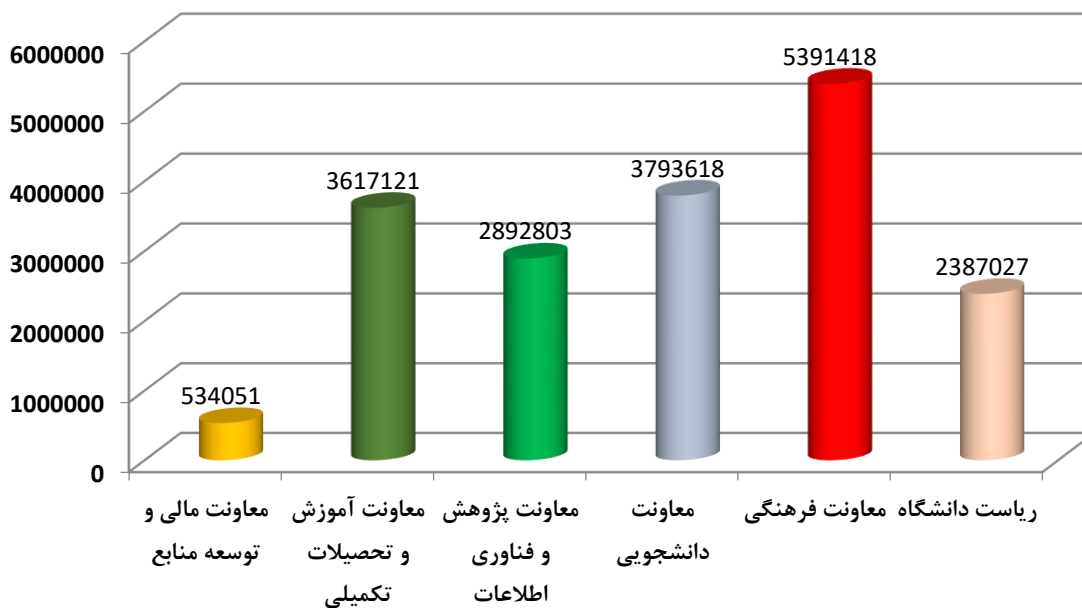

بازدید های کل ریاست و معاونت ها

براساس داده های موجود معاونت فرهنگی بیشترین بازدید و معاونت مالی و توسعه منابع کمترین آمار بازدید کل را به خود اختصاص داده اند.

بازدید های هفتگی ریاست و معاونت ها

براساس داده های موجود معاونت فرهنگی بیشترین بازدید و معاونت مالی و توسعه منابع کمترین آمار بازدید کل را به خود اختصاص داده اند.